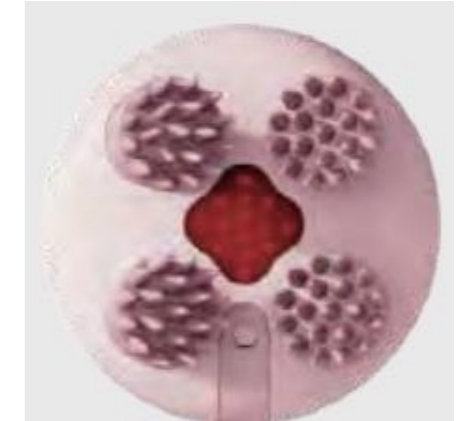

Head Massager

CR-H2