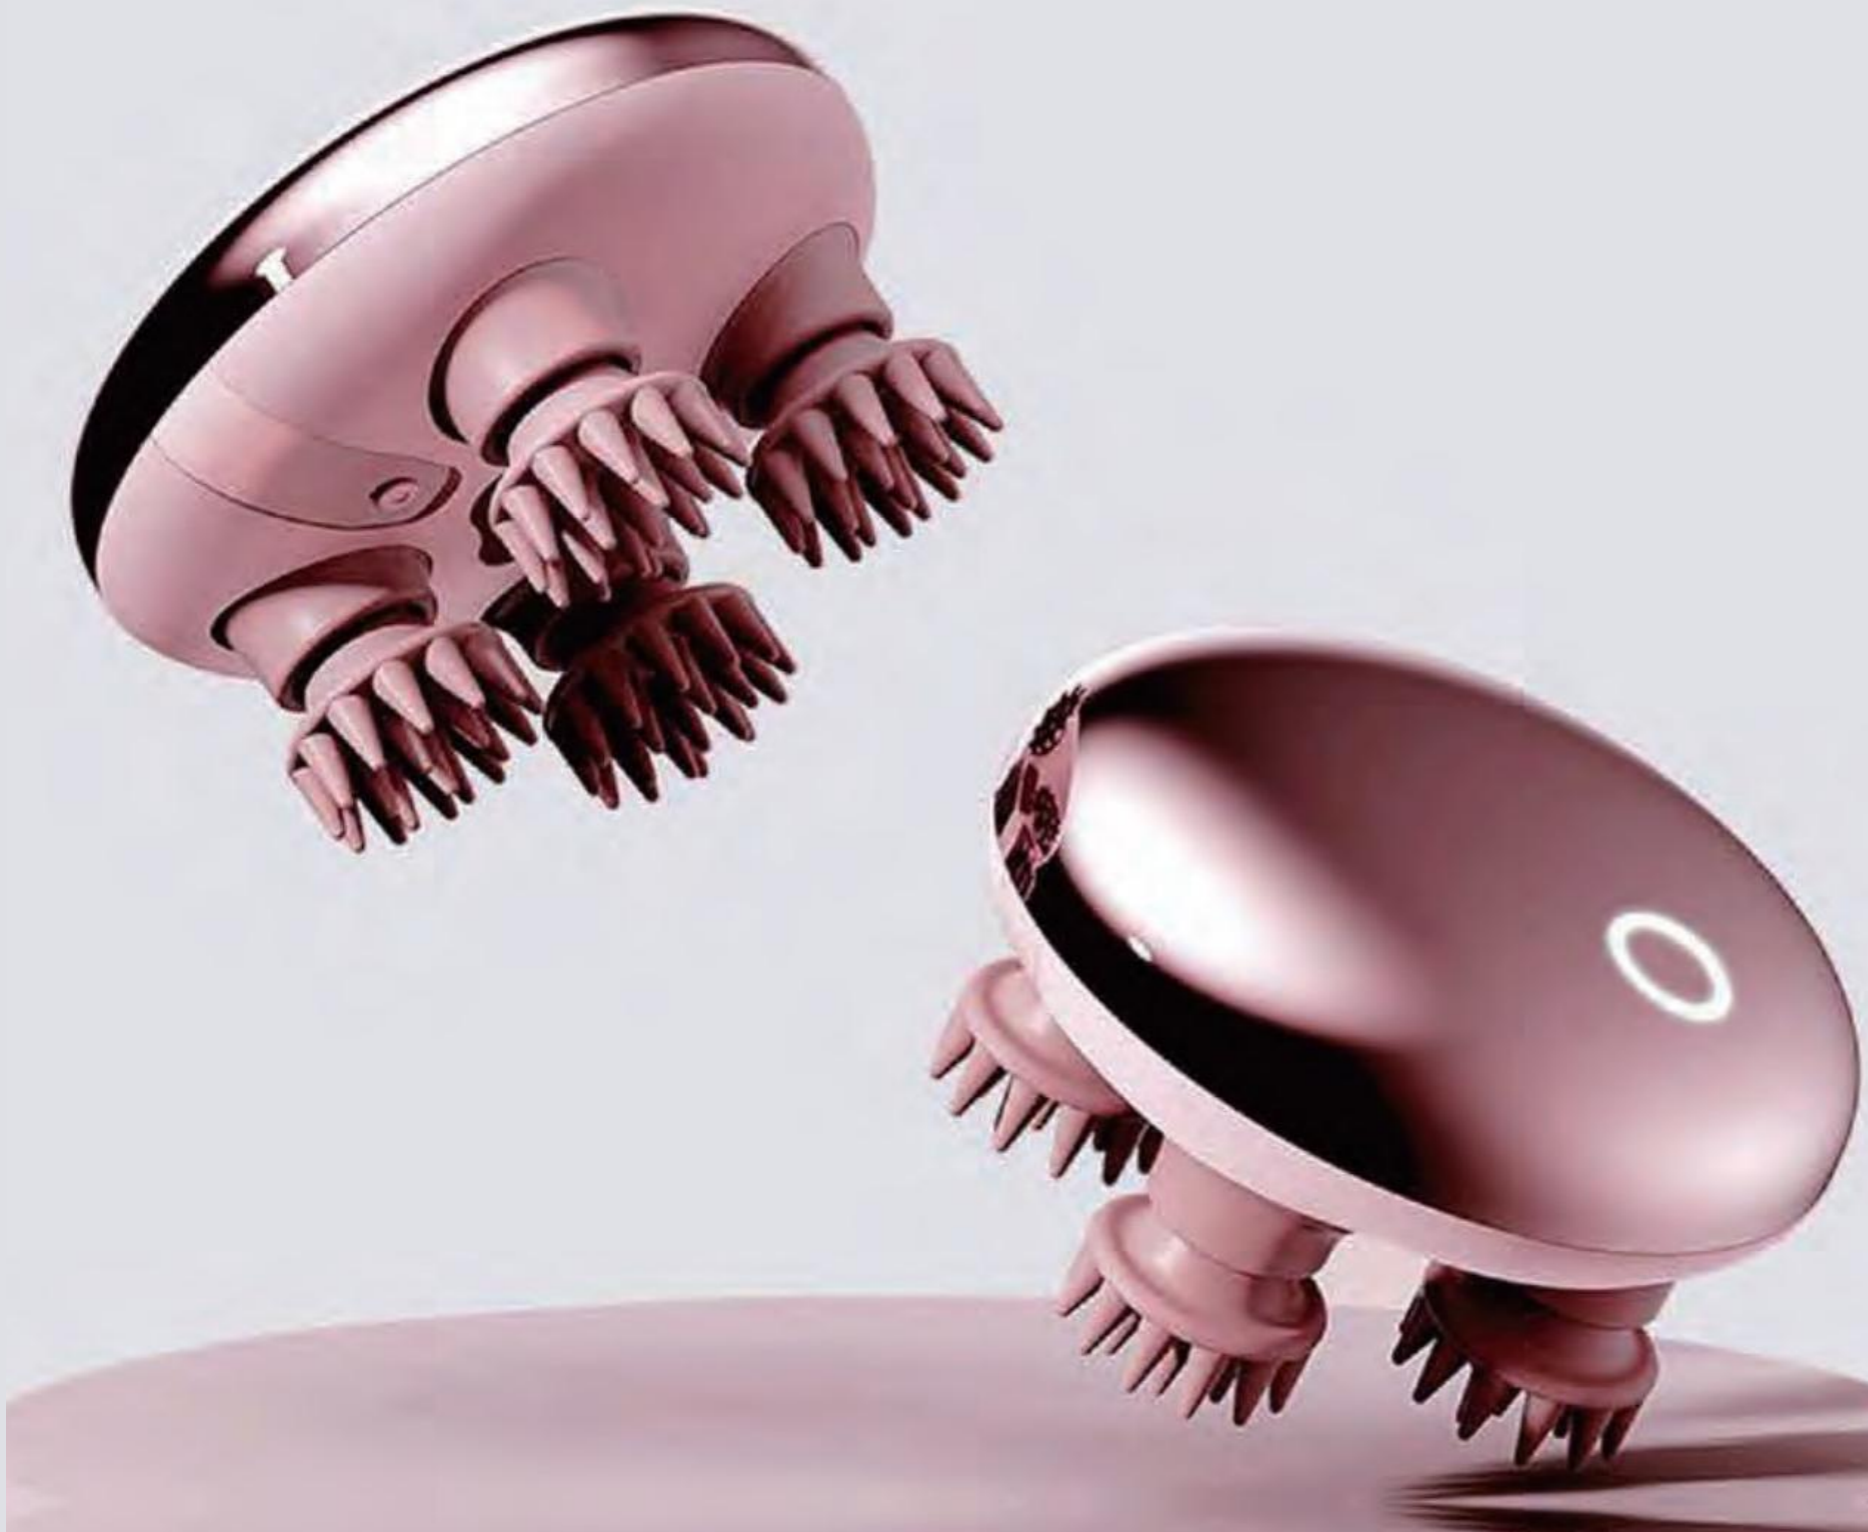

### 商品の特徴

- 5本の指でのマッサージを初再現。頭皮をしっかりとつかみ、**人の指のような動きで**手揉みの癒しを体感できます。
- 直径10cm
- 発明特許取得の**配液設計**。マッサージと同時にマッサージャーの突起から自動的にヘアエッセンスリキッドが出てきます。(オプション機能)
- **防水規格IPX7取得**。濡れた状態でも乾燥した状態でもお使いいただけます

使用時間:10分/サイクル

# Eye Massager

CR-E1A

- 3つのアイケアモード
- 鼻筋に圧力がかからない、眼に圧力がかからないデザイン
- 180度折りたためる。
- 長寿命バッテリー、
- Bluetoothで携帯電話に接続して音楽再生

バッテリー容量:1200mAh

定格入力:DC 5V / 1A

定格電力:5W

モード選択:3モード

充電モード:TYPE-C